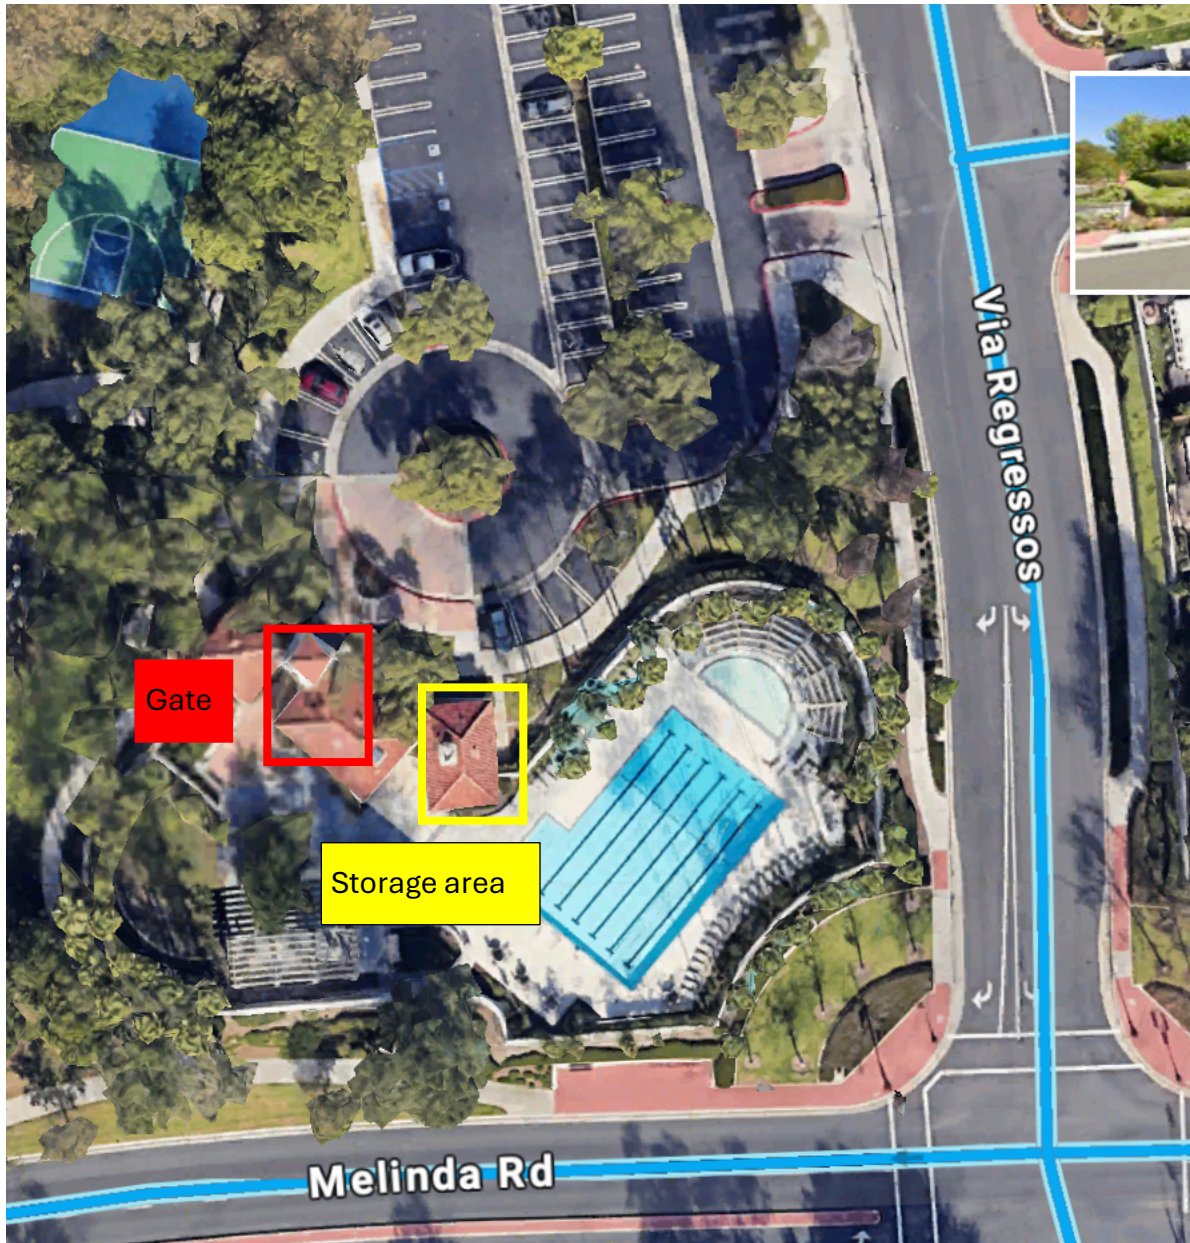

**Solana**

21601 Via Regressos Rancho Santa Margarita, CA 92688

Lockbox Code: 1145